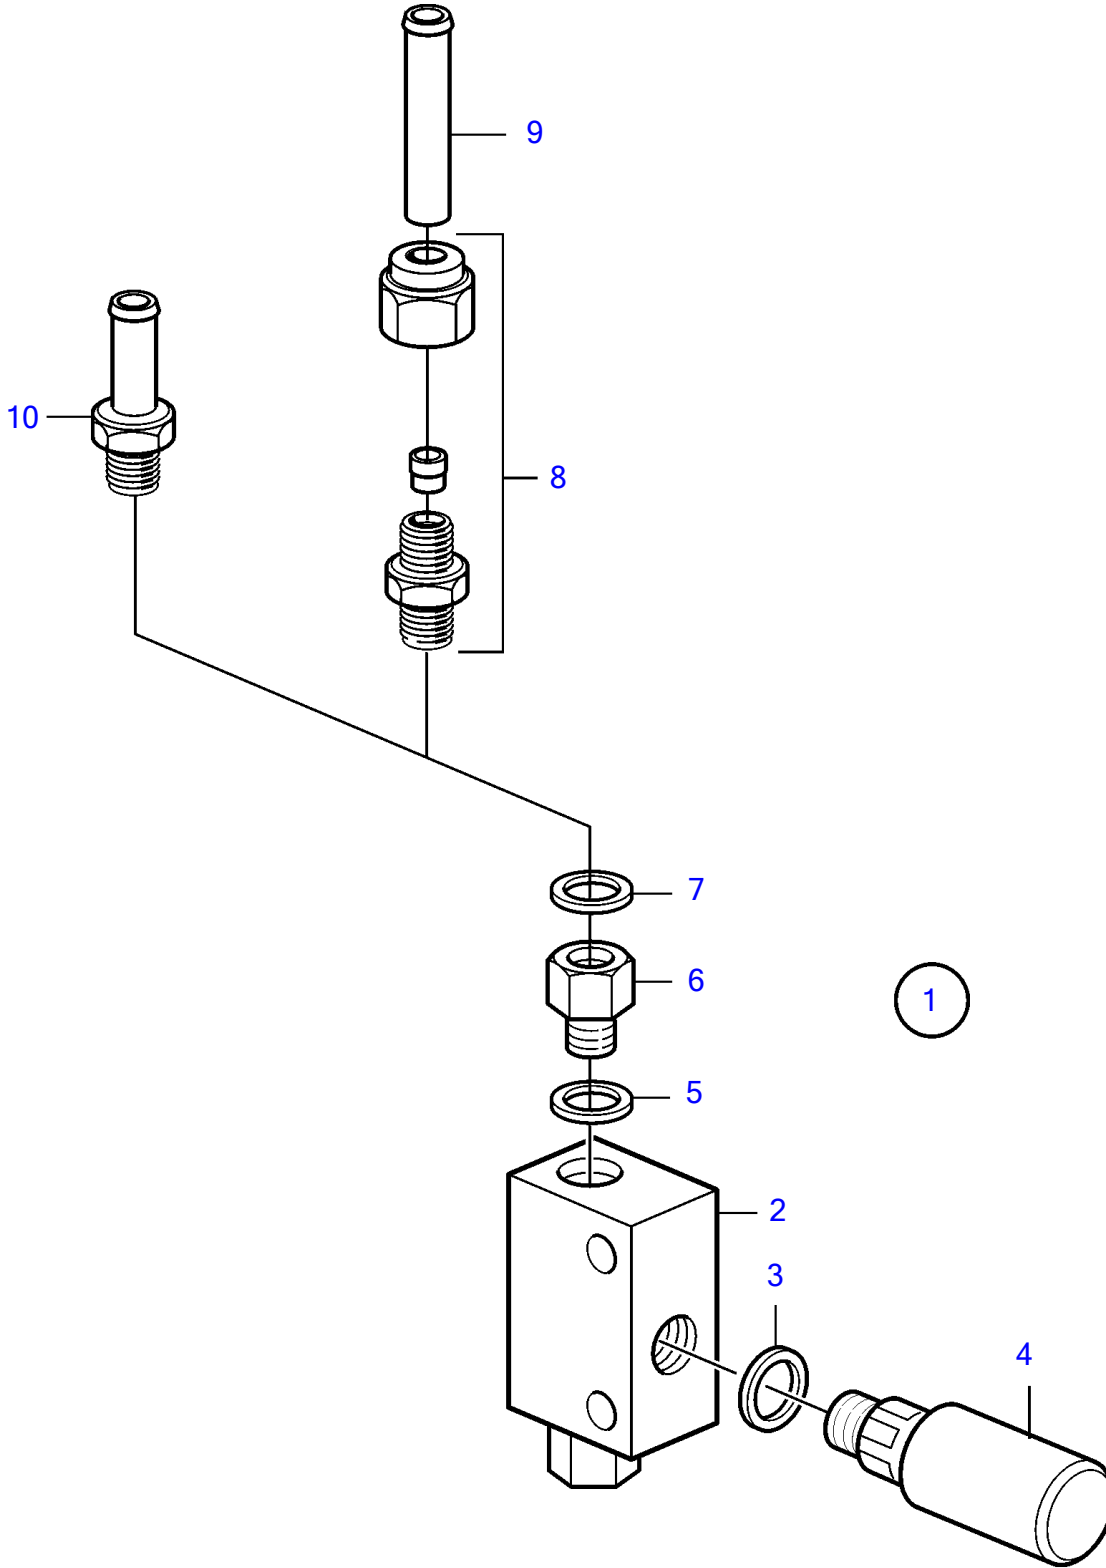

D5A-A T, D7A-A T, D7A-A TA, D7C-A TA, D5A-B TA, D7A-B TA, D7C-B TA

D5A-A T, D7A-A T, D7A-A TA, D7C-A TA, D5A-B TA, D7A-B TA, D7C-B TA

REF	PART NO.	QTY	DESCRIPTION
1	20450901	1	Feed pump
2		1	• Valve housing
3	947622	1	• Gasket
4	20412750	1	• Hand pump
5	947625	2	• Gasket
6		2	• Nipple
7	957181	1	Gasket
8	20460040	1	Hose connection
9	20460041	1	Tube
10	20450905	1	Connector